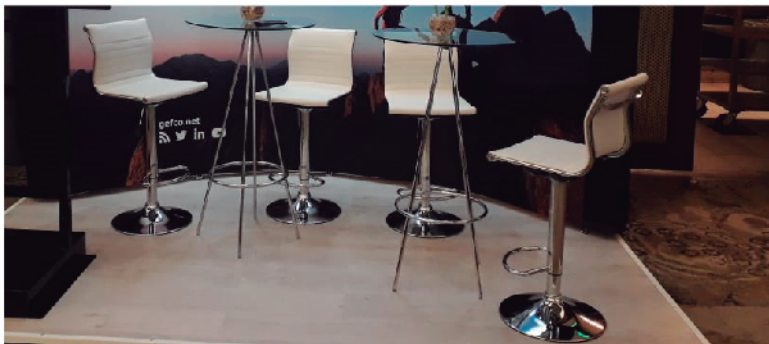

Silla tipo Eames de fibra de vidrio color blanco, patas de madera color café

Grupo  
**ExpoInnova**  
Ideas hechas Estilo

Altura:90 cm  
Base:40cm  
Color: Blanco

Silla cuadrada de plástico reforzado color blanco, patas de aluminio.

Grupo  
**ExpoInnova**  
Ideas hechas Estilo

Diametro:80cm  
Altura: 130cm  
Color:Aluminio

Periquera alta con tapa de vidrio templado, tubo de Acero Cromado de alto calibre

Grupo  
**ExpoInnova**  
Ideas hechas Estilo

Altura: 80 cm  
Base: 40cm  
Color: Blanco

Banco Periquero alto base metálica en tono cromado, brindando una apariencia increíble y sofisticada. Mientras que su asiento acojinado con respaldo, presenta un tapizado de poliuretano en color blanco.

Grupo  
**ExpoInnova**  
Ideas hechas Estilo

- 2 Love seat con respaldo.
- 2 Sillones individuales con respaldo.
- 2 Taburetes individuales.
- 1 Mesa con cubierta de acrílico.

de plástico PVC reforzado.